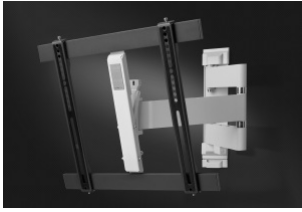

ONE[®]
FOR ALL

WM6621 Universal TV Wall Mount

Ultra Slim

Erleben Sie das unauffällige Design, die intelligente Technik und die hohe Qualität der Ultra Slim Line aus langlebigen Materialien.

Consumer benefits

Elegante Ultra Slim-Serie

Logistical information

Version Number	WM6621-200-0001
Model Name	WM6621
Produktmaße CM (LxWxH)	67.4x2x48.1
Produktmaße Zoll (LxWxH)	26.54x0.79x18.94
Verpackungsmaße CM (LxWxH)	72x21.7x4.4
Verpackungsmaße Zoll (LxWxH)	28.35x8.54x1.73
Bruttogewicht verpacktes Produkt (KG)	2.83
Bruttogewicht verpacktes Produkt (Pfund)	6.24
EAN Verpackung	8716184066351
Anzahl Umkarton	3
Hauptmaße CM (LxWxH)	73.5x23.5x15.5
Bruttohauptgewicht (KG)	9
Bruttohauptgewicht (Pfund)	19.85
EAN Umkarton	8716184066368

Specifications

Specifications

- Funktion: Tilt
- Neigung (°): 15
- Total Tilt (°): 15
- Maximales Gewicht (kg): 80
- Max weight (pounds): 176.4
- Mindestgröße (Zoll): 32
- Mindestgröße (cm): 81
- Maximale Größe (Zoll): 90
- Maximale Größe (cm): 229
- Wandabstand D minimal (mm): 20

Compatibility

- VESA-kompatibel
- Universal einstellbar
- Vesa-Größen: 100x100, 100x200, 200x100, 200x200, 300x200, 300x300, 400x200, 400x300, 400x400, 600x400, Universally Adjustable
- Maximale Montage B (mm): 600
- Maximale Montage H (mm): 400